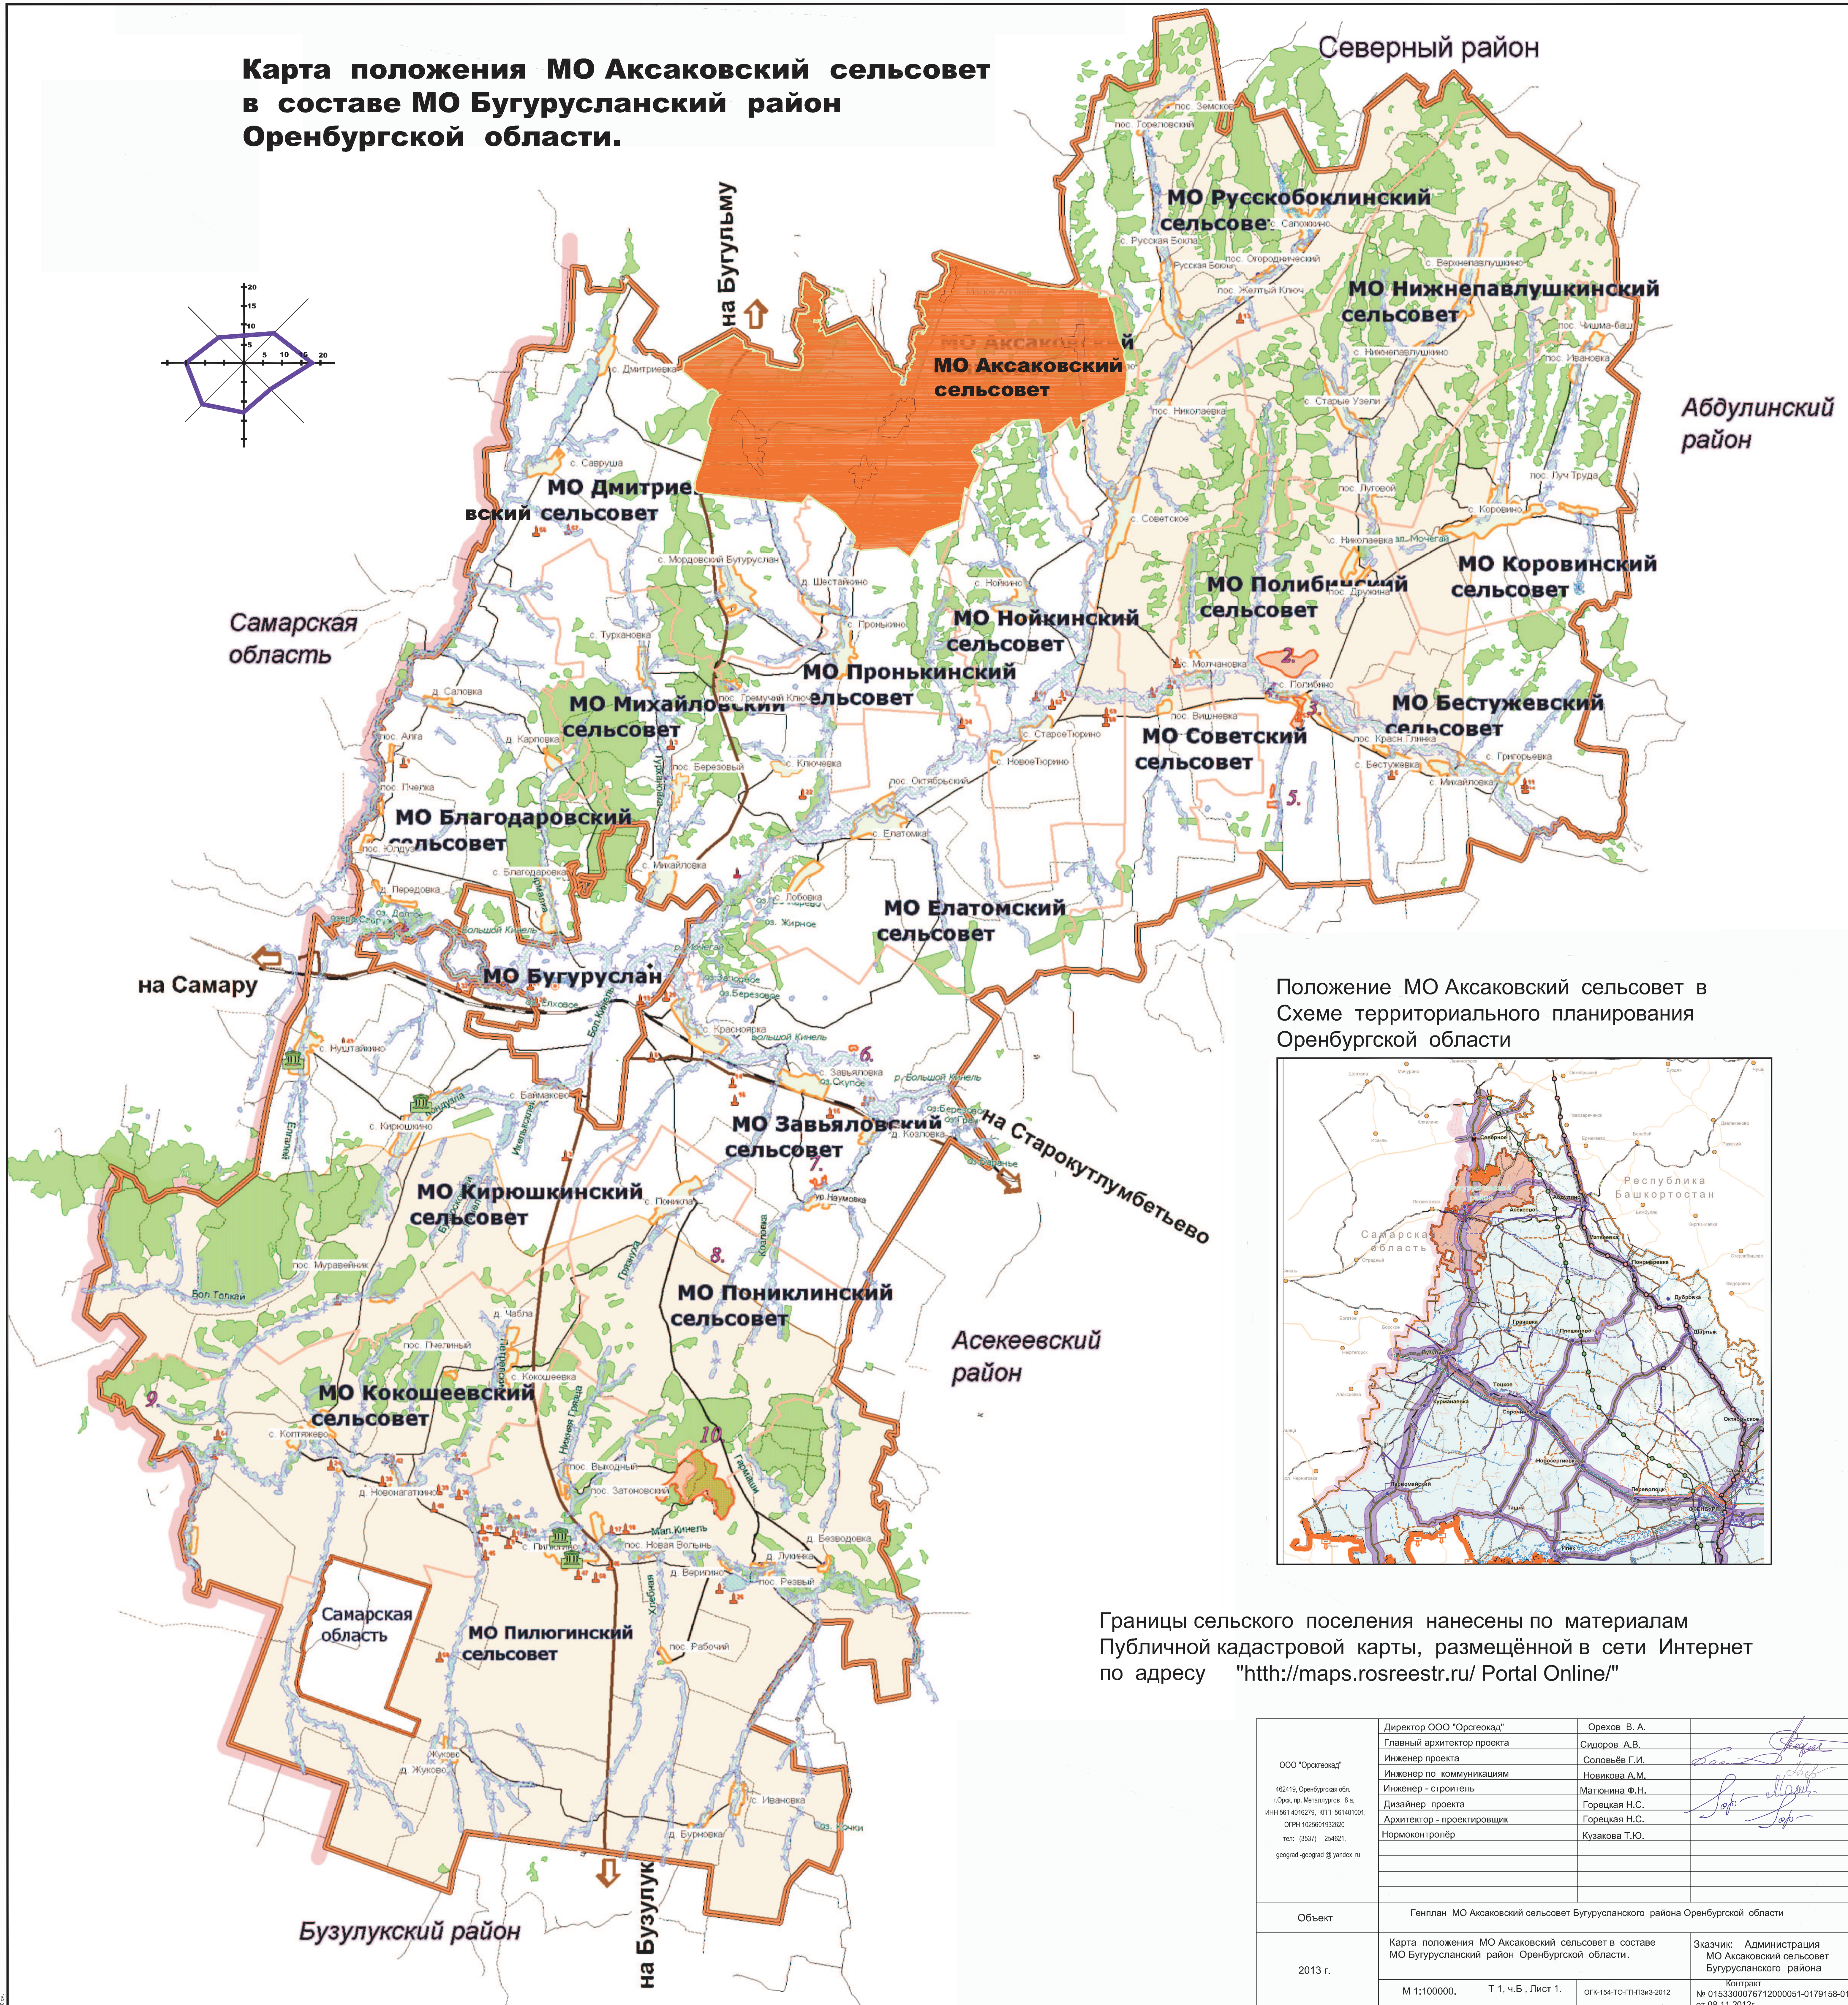

**Карта положения МО Аксаковский сельсовет в составе МО Бугурусланский район Оренбургской области.**

Положение МО Аксаковский сельсовет в Схеме территориального планирования Оренбургской области

Границы сельского поселения нанесены по материалам Публичной кадастровой карты, размещённой в сети Интернет по адресу "<http://maps.rosreestr.ru/PortalOnline/>"