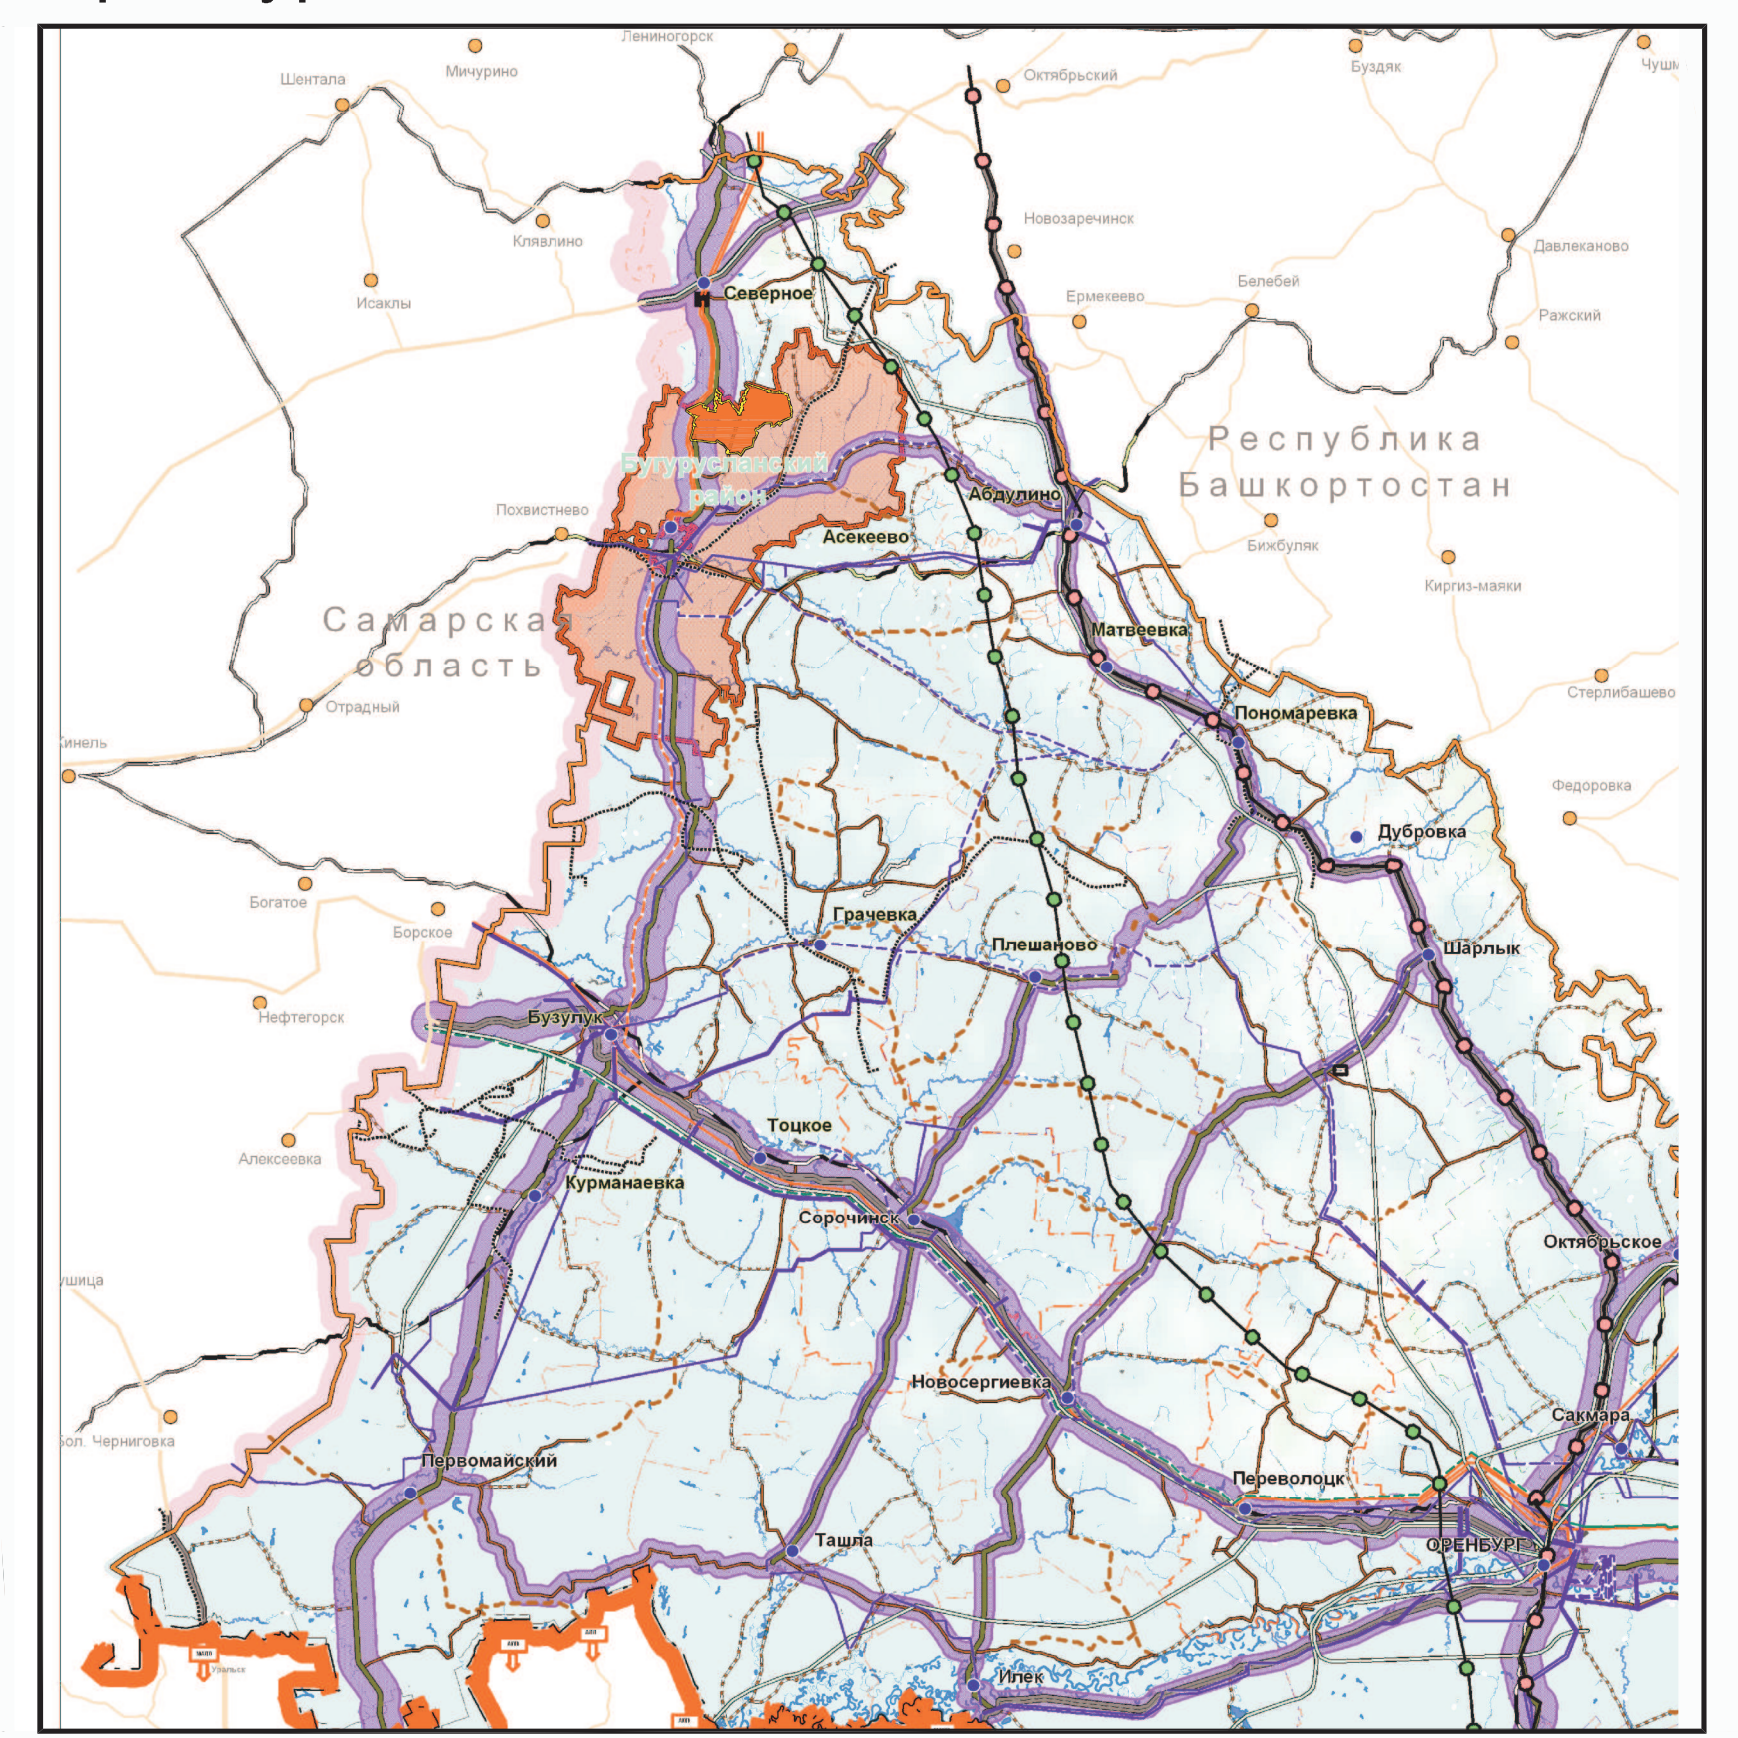

**Карта положения МО Аксаковский сельсовет в составе МО Бугурусланский район Оренбургской области.**

Положение МО Аксаковский сельсовет в Схеме территориального планирования Оренбургской области

Границы сельского поселения нанесены по материалам Публичной кадастровой карты, размещённой в сети Интернет по адресу "<http://maps.rosreestr.ru/PortalOnline/>"